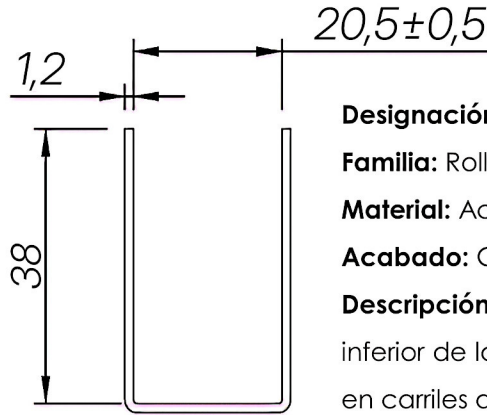

»CANAL INFERIOR GALVANIZADO U-19 1.2MM 300MM MARCA ESTEBRO MOD.U-19.

Designación: Raíl inferior U19

Familia: Rollapares

Material: Acero DX51D

Acabado: Galvanizado

Descripción: Elemento que se utiliza para el guiado inferior de las puertas correderas colgadas. Se sirven en carriles de 3 metros.

CÓDIGO	SKU	MODELO	DESCRIPCIÓN
EE-00038-00	475	U-19	CANAL INFERIOR GALV U-19 1.2MM 3000MM